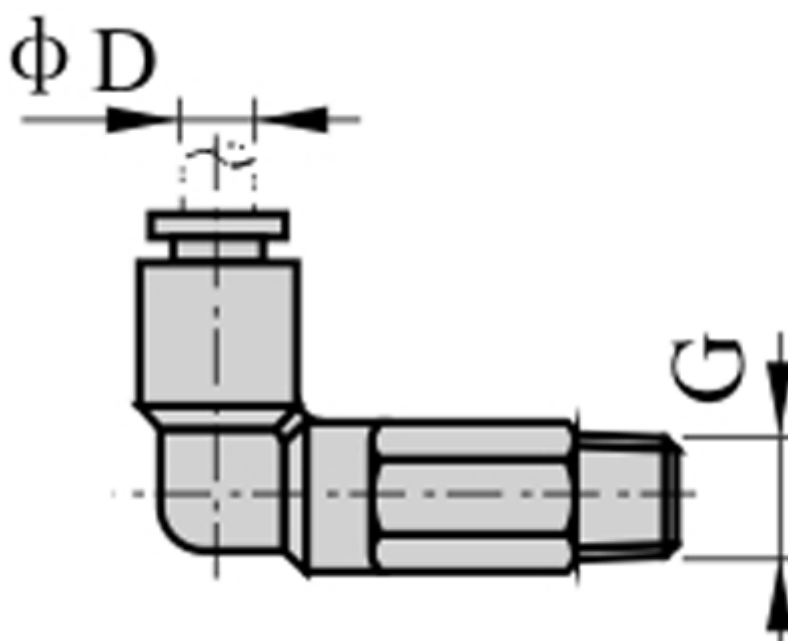

Varenummer: 58EPLL603  
Beskrivelse: Fitting EPLL603 lang vinkel  
udvendig gevind 3/8", slangediameter 6

## Mål

D = 6  
Gevind = 3/8"